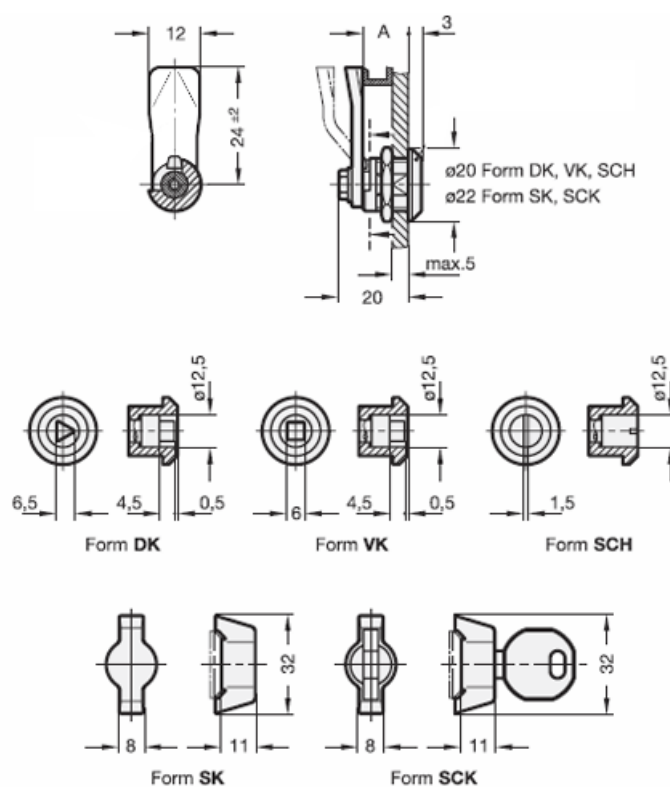

Varenummer: 201590019  
Beskrivelse: E+G Låseelement  
GN 115.6-VK-19,5

## Mål

A = 19,5